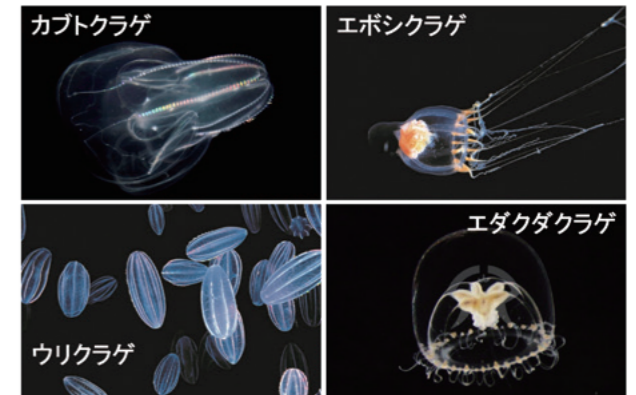

クラゲの魅力は、ゆっくりと流され、動いて、変化し続ける動的な美しさ、癒しがあること